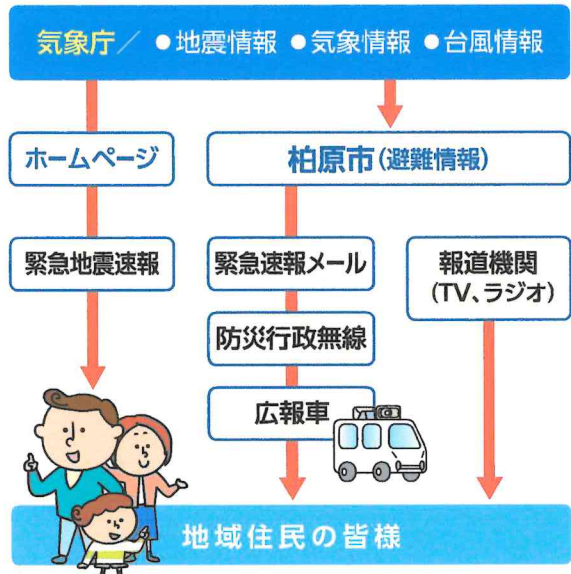

○親身に寄り添って頂いています。

(単位:人)

4. 柏原市総合防災マップ(2023保存版)について

(単位:人)

5. 避難場所について

(単位:人)

6. その他、ご意見やご希望がありましたら、お聞かせください。

【ご意見】

- いつも熱心に助言やご指導を頂き深く感謝申し上げます。
- 親切、親身に対応して下さい感謝しています。
- いつも静かにお話を聞いてくださり有難うございます
⇒その他にも沢山の感謝のお言葉を頂きました。ありがとうございます。

たくさんのご意見、誠にありがとうございました。

利用者様、ご家族様のご意見を一部抜粋させて頂きました。また、介護の相談、アンケートの取り方、柏原市の防災について等の意見を頂戴いたしました。つきましては今後の参考資料とさせて頂き、利用者様のご期待にそえるサービス体制を確立してまいりたいと思います。

今後ともよろしくお願ひ申し上げます。

防災情報

避難情報等の伝達手段

災害関連情報の伝達経路

防災行政無線の紹介

柏原市では、災害情報などの重要な情報を市民の皆さんにお伝えするために、市内24カ所に、防災行政無線屋外スピーカーを設置し、災害情報等をお知らせする放送を行っています。

全国瞬時警報システム(Jアラート)から提供される情報の伝達も可能となり、また、気象庁から発信される気象情報や緊急地震速報など、通信衛星を通じて自動的に市内に放送されます。

放送を聞き逃したときや、内容が聞き取りづらかった場合に電話で確認できます。

シキューコール
072-971-4956

災害用伝言ダイヤル171

171 災害用伝言ダイヤル 電話を利用して被災地の方の安否情報を確認する「声の伝言板」です。

災害情報の入手方法

インターネットなどを利用して様々な防災情報を見ることができます。

河川防災情報【大阪府】

<https://www.osaka-kasen-portal.net/suibou/>